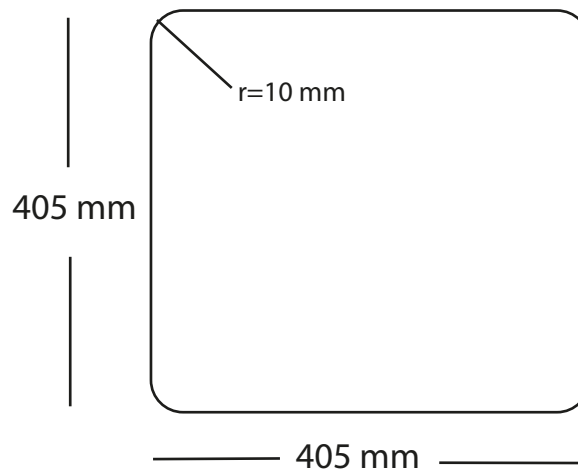

Underlimning, Unterbau, Undermount
Sten, Stein, Stone