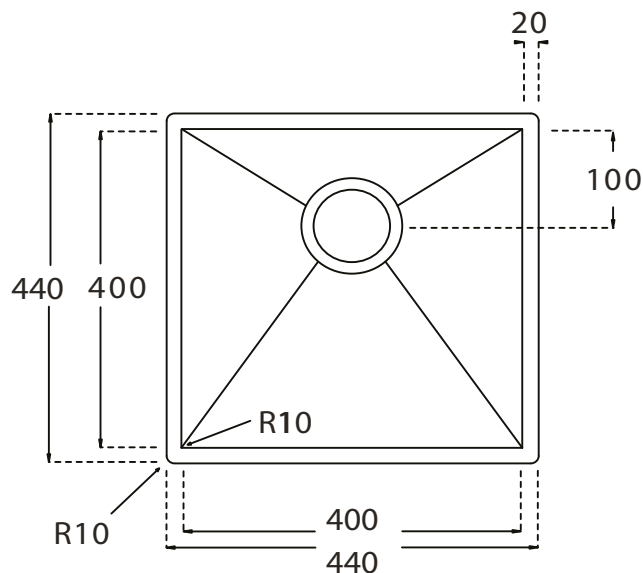

Kubus 400 Soft køkkenvask Udskæringsmål

Varenr.: 10251

VVS-nr.: 681302115

Godstykkelise:

1,2 mm

Min. skabsbredde:

500 mm

LAVABO®