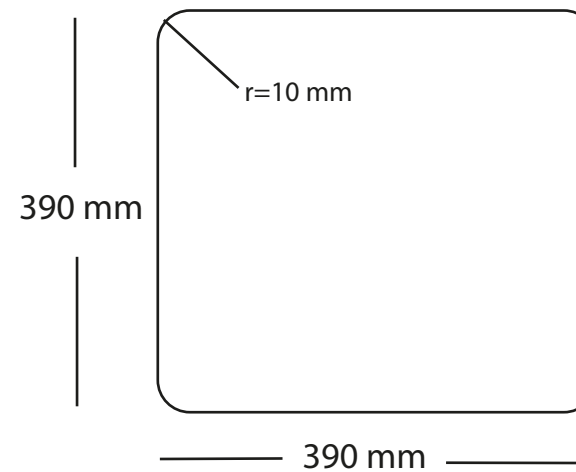

Underlimning, Unterbau, Undermount
Træ, Holz, Wood