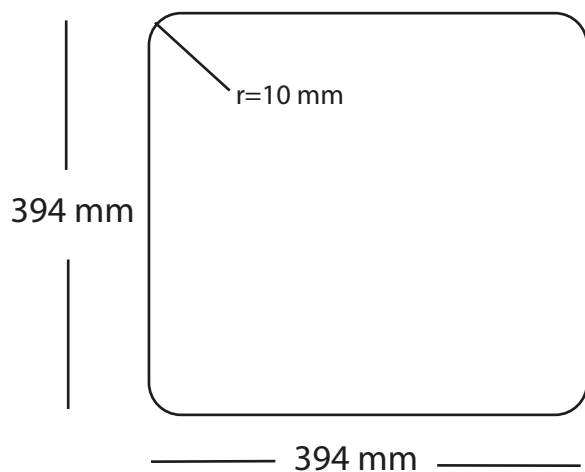

Underlimning, Unterbau, Undermount
Solid Surface